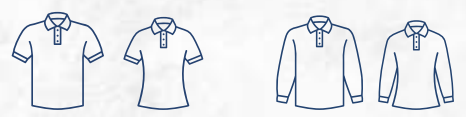

### 44 Dry Wear

Playera Pokes Deportiva. Kids Round Neck T-shirt

- Polo Advance**
- Polo Waffle**
- Polo Fit**
- Polo Pro NY**
- Polo Dry Wear**
- Polo Essential**
- Polo V-Soft** NUEVO / NEW

Playeras

POLO