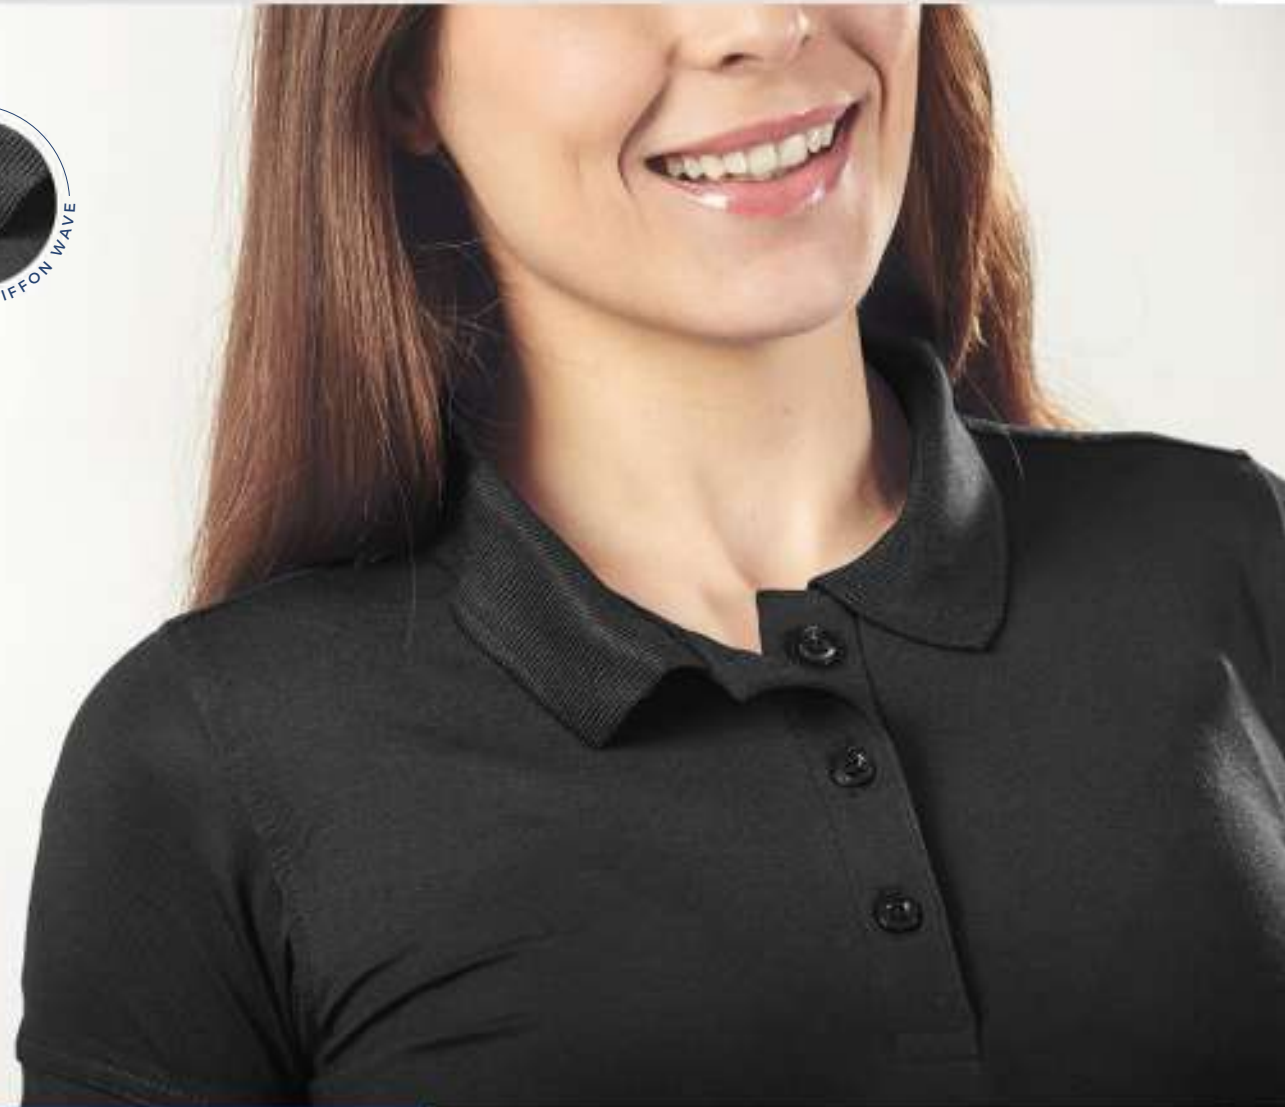

# Playera Polo V SOFT

Hombre y Mujer

Men's & Women's Polo Shirt

LÍNEA V SOFT

TALLAS / SIZES

S | M | G | XG | XXG\*

\*Solo Hombre  
\*Only Men

800 MA Hombre/Men  
MD Mujer/Women